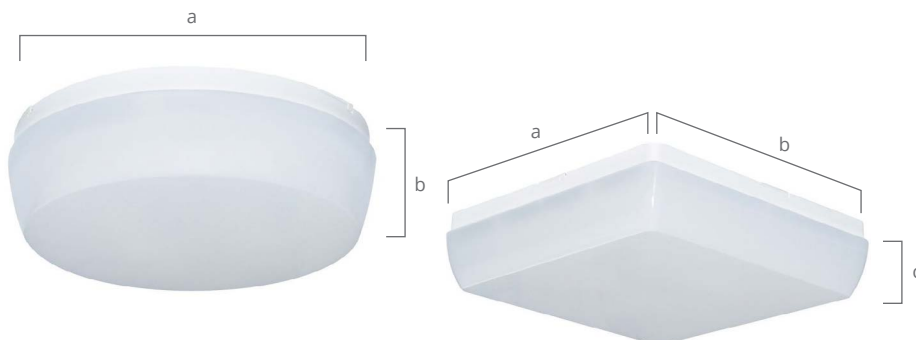

Záruka: 5 rokov

Možnosť regulácie: DALI

Farba: biela

50 000h / L90B10

Možnosť prídania núdzového modulu

Technické údaje

LED interiérové svietidlo určené k osvetleniu kancelárií, škôl, zdravotných centier, ale aj bytov či chodieb. Bez stroboskopického efektu.

Typ	Príkon (W)	Svetelný tok LED modulu (lm)	Svetelný tok svietidla (lm)	Účinnosť svietidla (lm/W)	Účinnosť LED (lm/W)	Rozmery (mm)			Váha (kg)
						a	b	c	
PTS ROUND	16	2 540	2 010	128	159	300	85	-	1,0
PTS ROUND	23	3 560	2 810	122	155	300	85	-	1,1
PTS SQUARE	16	2 540	2 030	129	159	330	330	85	1,4
PTS SQUARE	23	3 560	2 850	123	155	330	330	85	1,5