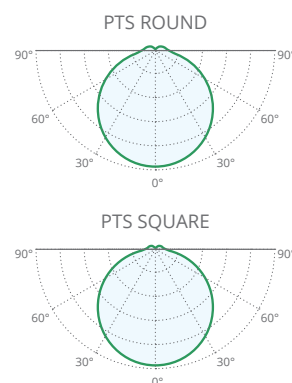

Vyžarovací uhol

Parametre

Uvedené hodnoty príkonu a svetelného toku sú podľa platných štandardov v tolerancii +/-7,5%.

Typ	Príkon (W)	Svetelný tok LED modulu (lm)	Svetelný tok svietidla (lm)	Účinnosť svietidla (lm/W)	Účinnosť LED (lm/W)	Rozmery (mm)			Váha (kg)
						a	b	c	
PTS ROUND	16	2 540	2 010	128	159	300	85	-	1,0
PTS ROUND	23	3 560	2 810	122	155	300	85	-	1,1
PTS SQUARE	16	2 540	2 030	129	159	330	330	85	1,4
PTS SQUARE	23	3 560	2 850	123	155	330	330	85	1,5

Objednávaci kód

Typ (tvar)	Typ (W)	Regulácia	Núdzový modul
PTS ☐ SQUARE ☐ ROUND	☐ 16 ☐ 23	☐ DALI ☐ 0 (bez regulácie)	☐ EM (áno) ☐ 0 (nie)