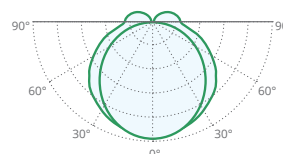

Vyžarovací uhol

Parametre

Uvedené hodnoty príkonu a svetelného toku sú podľa platných štandardov v tolerancii +-7,5%.

Typ	Príkon (W)	Svetelný tok LED modulu (lm)	Svetelný tok svietidla (lm)	Účinnosť svietidla (lm/W)	Účinnosť LED (lm/W)	Rozmery (mm)			Váha (kg)
						a	b	c	
PTS 19W	19	3 100	2 600	136	163	1160	109	85	1,9
PTS 36W	36	6 240	5 120	141	173	1160	159	85	2,6

Objednávací kód

Typ (W)	Regulácia	Núdzový modul
PTS		
19	DALI	EM (áno)
36	0 (bez regulácie)	0 (nie)