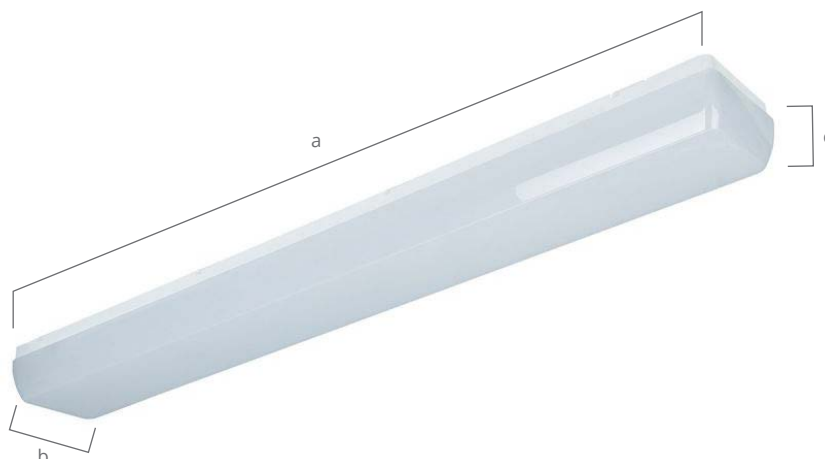

-  **Záruka: 5 rokov**
-  **Možnosť regulácie: DALI**
-  **Farba: biela**
-  **50 000h / L90B10**
-  **Možnosť prídania núdzového modulu**

Technické údaje

LED priemyselné svietidlo určené do vnútorných priestorov, kancelárií, zdravotných centier, bytov alebo chodieb. Bez stroboskopického efektu.