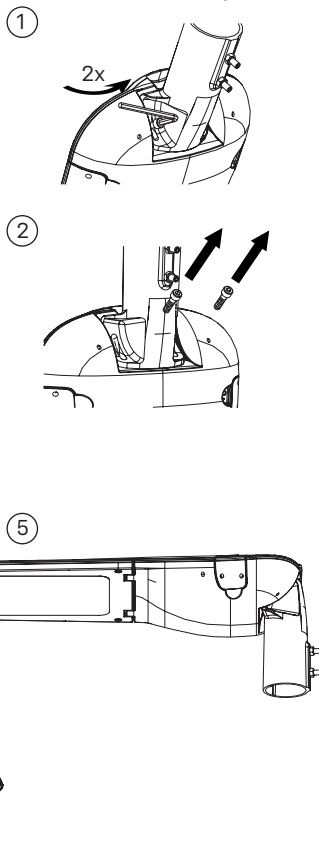

Pre montáž na stĺp