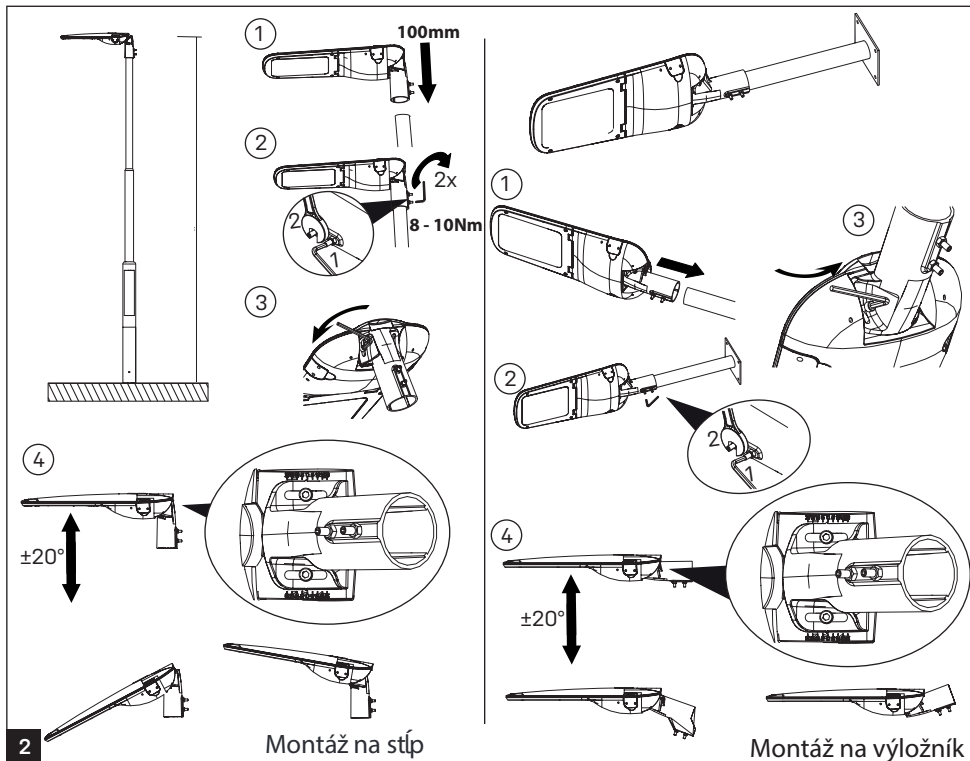

	A	B	C	D	X	Y
VO3 45W	630	95	265	60	185	150
VO3 65W	720	100	310	60	235	200

Montáž môže vykonávať iba autorizovaná osoba a v súlade s montážnym návodom.
Akákoľvek iná inštalácia sa považuje za nesprávnu.
Uistite sa, že svietidlo je vždy pred inštaláciou odpojené od elektrického napätia.
Nepoužívajte svietidlo v prípade, že došlo k jeho poškodeniu alebo k poškodeniu privodného kábla.
Prípadné technické zmeny sú vyhradené bez predchádzajúceho upozornenia.
Nevyhádzajte svietidlo ani jeho časti do domového odpadu, ale recyklujte ich správnym spôsobom.

Pre montáž na výložník

Pre montáž na stĺp

Tabuľka maximálneho počtu svietidiel VO3 v jednom rade ON/OFF - DALI

VO3	3000K/4000K	10AB Σ svietidiel	16AB Σ svietidiel	20AB Σ svietidiel	25AB Σ svietidiel	10AC Σ svietidiel	16AC Σ svietidiel	20AC Σ svietidiel	25AC Σ svietidiel
23W		17	28	35	43	29	47	58	73
45W		7	12	15	18	12	20	25	31
65W		6	11	13	17	11	18	23	29