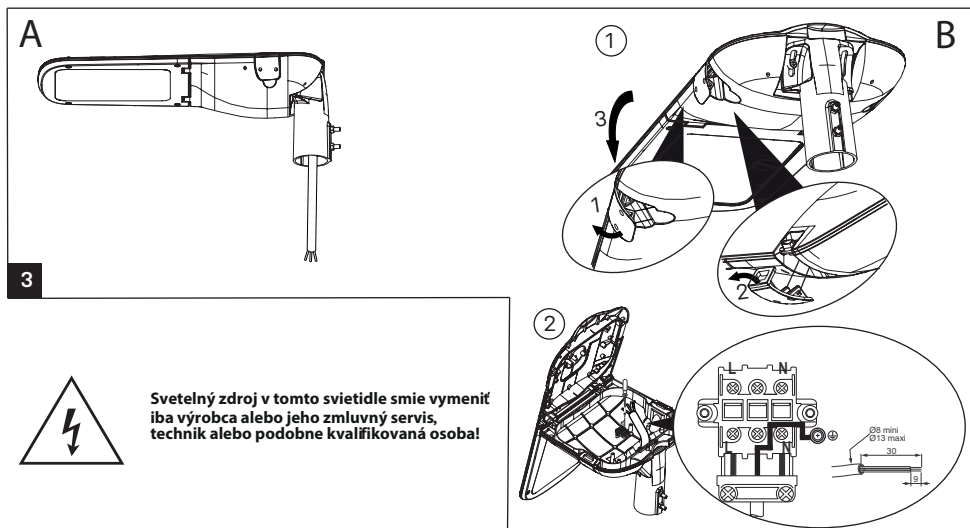

	A	B	C	D	X	Y
VO3 45W	630	95	265	60	185	150
VO3 65W	720	100	310	60	235	200

Montáž môže vykonávať iba autorizovaná osoba a v súlade s montážnym návodom.
Akákoľvek iná inštalácia sa považuje za nesprávnu.
Uistite sa, že svietidlo je vždy pred inštaláciou odpojené od elektrického napätia.
Nepoužívajte svietidlo v prípade, že došlo k jeho poškodeniu alebo k poškodeniu privodného kábla.
Prípadné technické zmeny sú vyhradené bez predchádzajúceho upozornenia.
Nevyhádzajte svietidlo ani jeho časti do domového odpadu, ale recyklujte ich správnym spôsobom.

Pre montáž na výložník

Pre montáž na stĺp

Tabuľka maximálneho počtu svietidiel VO3 v jednom rade ON/OFF - DALI

VO3	3000K/4000K	10AB Σ svietidiel	16AB Σ svietidiel	20AB Σ svietidiel	25AB Σ svietidiel	10AC Σ svietidiel	16AC Σ svietidiel	20AC Σ svietidiel	25AC Σ svietidiel
23W		17	28	35	43	29	47	58	73
45W		7	12	15	18	12	20	25	31
65W		6	11	13	17	11	18	23	29