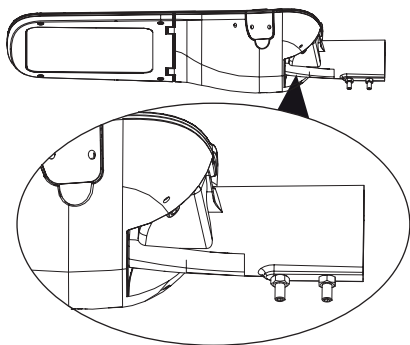

Pre montáž na výložník